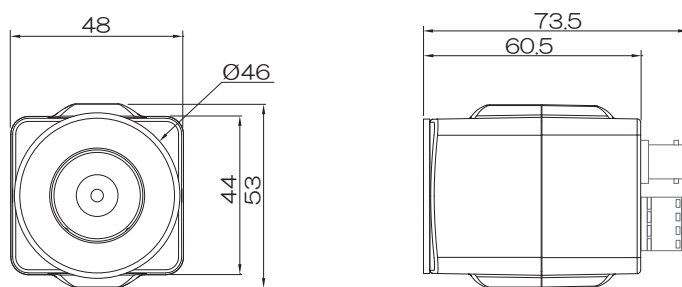

主な仕様

Model	HD-825WDR
撮像素子	SONY プレジウス グローバルシャッター CMOSセンサー
画素数	1920(H)×1080(V)、2.07メガピクセル
同期方式	内部同期
最低被写体照度	0.05ルクス (モノクロ時)
ビデオ出力	HD-SDI、EX-SDI 1.0、3G-SDI、CVBS (NTSC)
解像度	1080 (60P、60I、30P / 50P、50I、25P)、720 (60P、30P/50P、25P)
S/N比	50db 以上 (AGC OFF)
レンズマウント	CSマウント(Cマウント使用時はアダプターを使用)
オートアイリス	DCアイリス
デイ&ナイト機能	自動切替、カラーモード、モノクロモード 切替
ホワイトバランス	オート、プリセット、マニュアル
デジタル ノイズ リダクション	3D-NR
電源	DC12V
消費電力	約3W
動作周囲温度	-10～50° C
動作周囲湿度	20%～80%RH (結露しないこと)
寸法 (mm)	48(W)×53(H)×73.5(D)mm
重量	約154g

寸法図 (mm)

※仕様及び外観は、改良のため予告なく変更されることがあります。

安全に関する
ご注意

正しく安全にお使いいただくため、ご使用前に必ず「取扱説明書」と「使用上のご注意」をよくお読みください。
水、湿気、湯気、ほこり、油煙等の多い場所に設置しないでください。火災、感電、故障などの原因となることがあります。

お問合わせ

発売元

ヒビノデータコム株式会社

〒123-0845 東京都台東区浅草橋5-25-5山清ビル

TEL.03-3865-3991

ヒビノデータコム

検索